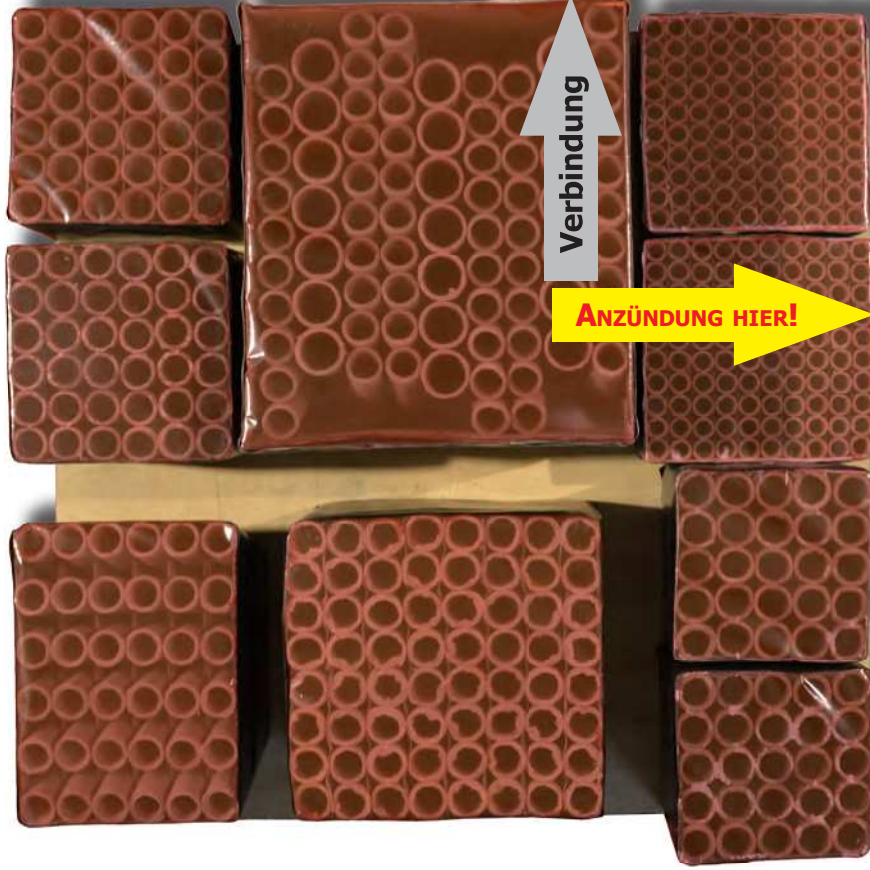

Aufbauplan easybox Gold-Paket

(Art.-Nr. 00862)

Aufbaufläche ca. 100 x 80 cm

08850 easybox Startermodul

08852 easybox Erweiterungsmodul 1